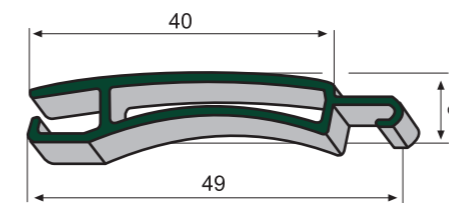

P/ 971 Esquinero compacto

P/ 978 Lama persiana extrusión