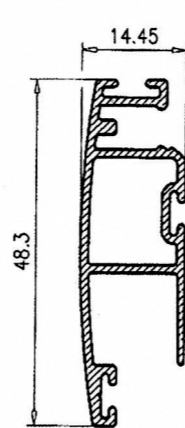

M/ 704 Cajon mosquitera enrollable
M/ 705 Guia lateral

M/ 701 Mosquitera de 38

AM/701C Esc. Mosq. centrada

AM/701D Esc. Mosq. desplazada

M/ 706 Mosquitera corte recto

AM/706 Esc. Mosq. corte recto

Disponibles en Negro, Blanco

AM/ 703-H Goma mosq. H
AM/ 703-O Goma mosq. macarrón

AM/ 740 Kit mosq. enrollable

M/ 716 Mosquitera curva

AM/ 776 Esc. Mosq. curva

ESQUINERO COMPACTO

ESQUINERO REGULABLE DE 90° A 135° PARA CAJON DE PERSIANA DE HASTA 160mm.