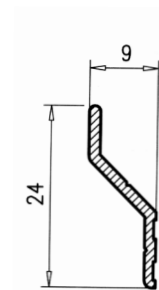

**MACHAMBRADOS, MOSQUITERAS
GUIAS PERSIANAS,
CONTRACERCOS Y LUMINOSOS**

MACHAMBRADOS

P/ 112 Franja tubular pequeña

P/ 212 Franja tubular grande

MOSQUITERAS

M/ 702 Mosquitera de 60

M/ 703 Suplemento mosquitera

AM/ 703-H Goma mosq. H
AM/ 703-O Goma mosq. macarrón

AM/ 740 Kit mosq. enrollable

M/ 716 Mosquitera curva

AM/ 776 Esc. Mosq. curva

ESQUINERO COMPACTO

ESQUINERO REGULABLE DE 90° A 135° PARA CAJON DE PERSIANA DE HASTA 160mm.