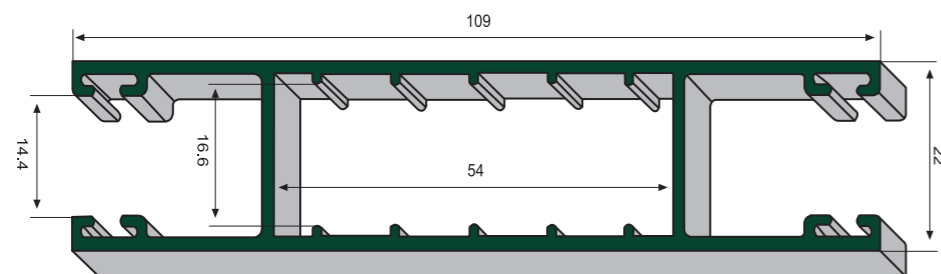

AM/ 703-H Goma mosq. H
AM/ 703-O Goma mosq. macarrón

AM/ 740 Kit mosq. enrollable

M/ 716 Mosquitera curva

AM/ 776 Esc. Mosq. curva

ESQUINERO COMPACTO

ESQUINERO REGULABLE DE 90° A 135° PARA CAJON DE PERSIANA DE HASTA 160mm.

P/ 971 Esquinero compacto

P/ 978 Lama persiana extrusión

P/ 979 Terminal persiana

GUIAS DE PERSIANAS

P/ 976 Guías para compactos de te

P/ 975 Guías para compactos de ele

P/ 974 Guía persiana madrid de 120

P/ 977 Doble guía compacto