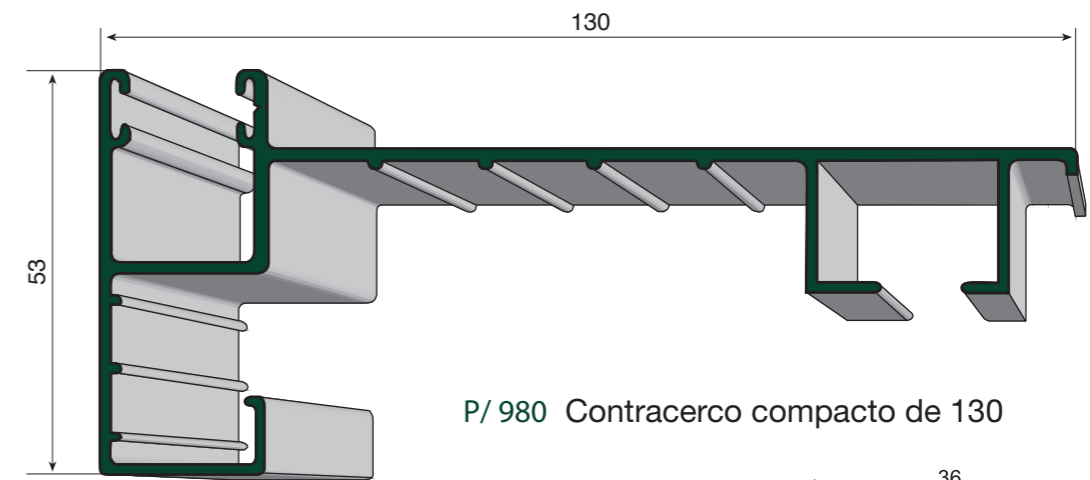

CONTRACERCO C/GUIA OBRA