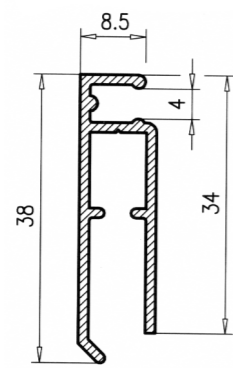

**MACHAMBRADOS, MOSQUITERAS
GUIAS PERSIANAS,
CONTRACERCOS Y LUMINOSOS**

MACHAMBRADOS

P/ 112 Franja tubular pequeña

P/ 212 Franja tubular grande

MOSQUITERAS

M/ 702 Mosquitera de 60

M/ 703 Suplemento mosquitera

M/ 704 Cajon mosquitera enrollable
M/ 705 Guia lateral

M/ 701 Mosquitera de 38

AM/701C Esc. Mosq. centrada

AM/701D Esc. Mosq. desplazada

M/ 706 Mosquitera corte recto

AM/706 Esc. Mosq. corte recto

Disponibles en Negro, Blanco

AM/ 703-H Goma mosq. H
AM/ 703-O Goma mosq. macarrón

AM/ 740 Kit mosq. enrollable

M/ 716 Mosquitera curva

AM/ 776 Esc. Mosq. curva

ESQUINERO COMPACTO

ESQUINERO REGULABLE DE 90° A 135° PARA CAJON DE PERSIANA DE HASTA 160mm.