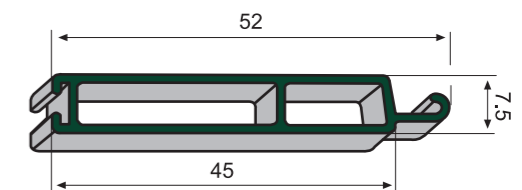

P/ 971 Esquinero compacto

P/ 979 Terminal persiana