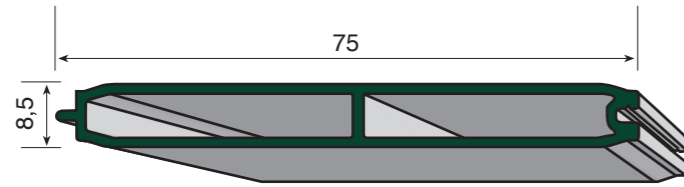

**MACHAMBRADOS, MOSQUITERAS
GUIAS PERSIANAS,
CONTRACERCOS Y LUMINOSOS**

MACHAMBRADOS

P/ 112 Franja tubular pequeña

P/ 212 Franja tubular grande

MOSQUITERAS

M/ 702 Mosquitera de 60

M/ 703 Suplemento mosquitera

M/ 704 Cajon mosquitera enrollable
M/ 705 Guia lateral

M/ 701 Mosquitera de 38

AM/701C Esc. Mosq. centrada

AM/701D Esc. Mosq. desplazada

M/ 706 Mosquitera corte recto

AM/706 Esc. Mosq. corte recto

Disponibles en Negro, Blanco

AM/ 703-H Goma mosq. H
AM/ 703-O Goma mosq. macarrón

AM/ 740 Kit mosq. enrollable

M/ 716 Mosquitera curva

AM/ 776 Esc. Mosq. curva

ESQUINERO COMPACTO

ESQUINERO REGULABLE DE 90° A 135° PARA CAJON DE PERSIANA DE HASTA 160mm.