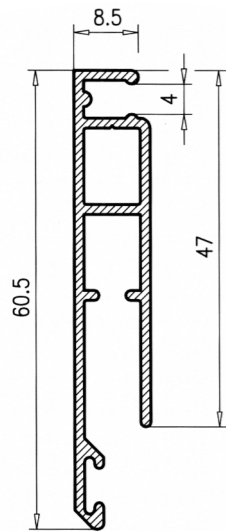

**MACHAMBRADOS, MOSQUITERAS
GUIAS PERSIANAS,
CONTRACERCOS Y LUMINOSOS**

MACHAMBRADOS

P/ 112 Franja tubular pequeña

P/ 212 Franja tubular grande

MOSQUITERAS

M/ 702 Mosquitera de 60

M/ 703 Suplemento mosquitera

M/ 704 Cajon mosquitera enrollable
M/ 705 Guia lateral

M/ 701 Mosquitera de 38

AM/701C Esc. Mosq. centrada

AM/701D Esc. Mosq. desplazada

M/ 706 Mosquitera corte recto

AM/706 Esc. Mosq. corte recto

Disponibles en Negro, Blanco

AM/ 703-H Goma mosq. H
AM/ 703-O Goma mosq. macarrón

AM/ 740 Kit mosq. enrollable

M/ 716 Mosquitera curva

AM/ 776 Esc. Mosq. curva

ESQUINERO COMPACTO

ESQUINERO REGULABLE DE 90° A 135° PARA CAJON DE PERSIANA DE HASTA 160mm.