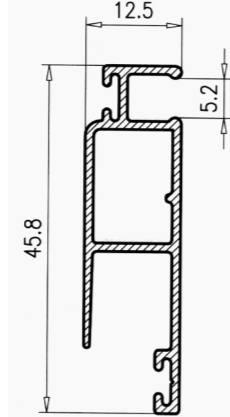

M/ 704 Cajon mosquitera enrollable
M/ 705 Guia lateral

M/ 701 Mosquitera de 38

AM/701C Esc. Mosq. centrada

AM/701D Esc. Mosq. desplazada

M/ 706 Mosquitera corte recto

AM/706 Esc. Mosq. corte recto

Disponibles en Negro, Blanco

AM/ 703-H Goma mosq. H
AM/ 703-O Goma mosq. macarrón

AM/ 740 Kit mosq. enrollable

M/ 716 Mosquitera curva

AM/ 776 Esc. Mosq. curva

ESQUINERO COMPACTO

ESQUINERO REGULABLE DE 90° A 135° PARA CAJON DE PERSIANA DE HASTA 160mm.