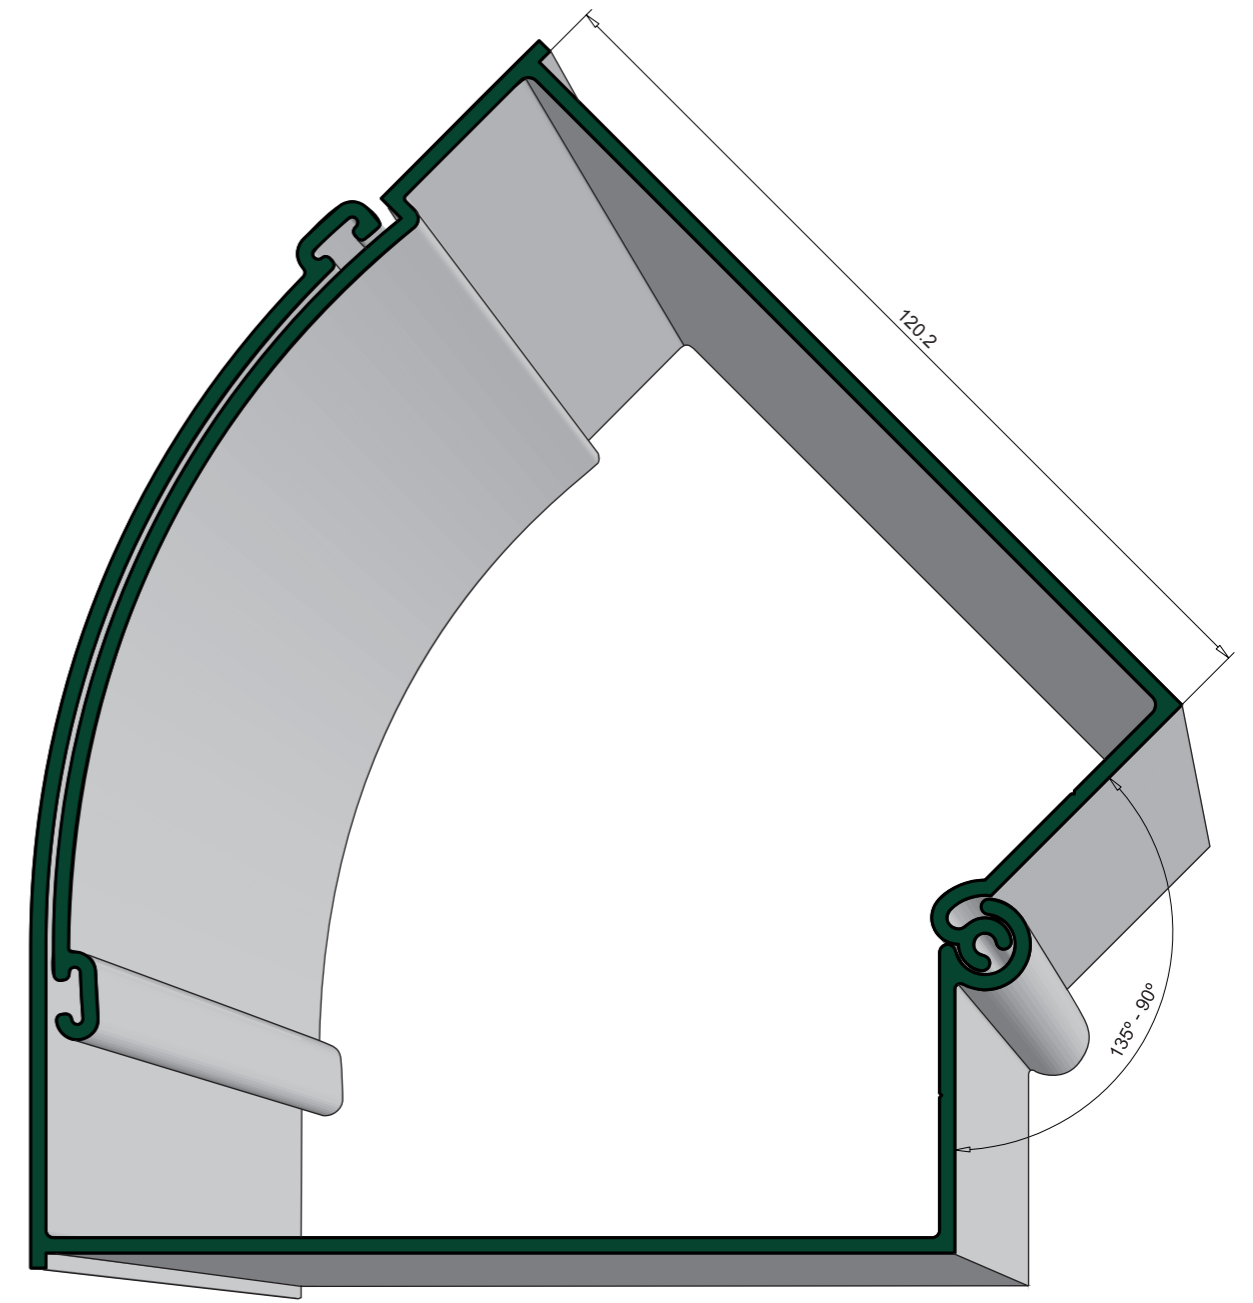

AM/ 703-H Goma mosq. H
AM/ 703-O Goma mosq. macarrón

AM/ 740 Kit mosq. enrollable

M/ 716 Mosquitera curva

AM/ 776 Esc. Mosq. curva

ESQUINERO COMPACTO

ESQUINERO REGULABLE DE 90° A 135° PARA CAJON DE PERSIANA DE HASTA 160mm.