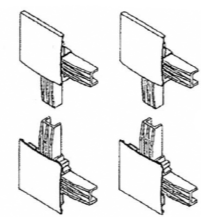

M/ 704 Cajon mosquitera enrollable
M/ 705 Guia lateral

M/ 701 Mosquitera de 38

AM/701C Esc. Mosq. centrada

AM/701D Esc. Mosq. desplazada

M/ 706 Mosquitera corte recto

AM/706 Esc. Mosq. corte recto

Disponibles en Negro, Blanco

AM/ 703-H Goma mosq. H
AM/ 703-O Goma mosq. macarrón

AM/ 740 Kit mosq. enrollable

M/ 716 Mosquitera curva

AM/ 776 Esc. Mosq. curva

ESQUINERO COMPACTO

ESQUINERO REGULABLE DE 90° A 135° PARA CAJON DE PERSIANA DE HASTA 160mm.