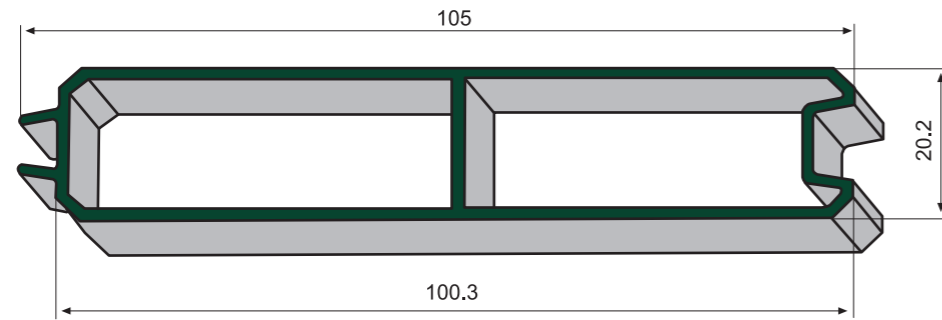

**MACHAMBRADOS, MOSQUITERAS
GUIAS PERSIANAS,
CONTRACERCOS Y LUMINOSOS**

MACHAMBRADOS

P/ 112 Franja tubular pequeña

P/ 212 Franja tubular grande

MOSQUITERAS

M/ 702 Mosquitera de 60

M/ 703 Suplemento mosquitera

M/ 704 Cajon mosquitera enrollable
M/ 705 Guia lateral

M/ 701 Mosquitera de 38

AM/701C Esc. Mosq. centrada

AM/701D Esc. Mosq. desplazada

M/ 706 Mosquitera corte recto

AM/706 Esc. Mosq. corte recto

Disponibles en Negro, Blanco

AM/ 703-H Goma mosq. H
AM/ 703-O Goma mosq. macarrón

AM/ 740 Kit mosq. enrollable

M/ 716 Mosquitera curva

AM/ 776 Esc. Mosq. curva

ESQUINERO COMPACTO

ESQUINERO REGULABLE DE 90° A 135° PARA CAJON DE PERSIANA DE HASTA 160mm.