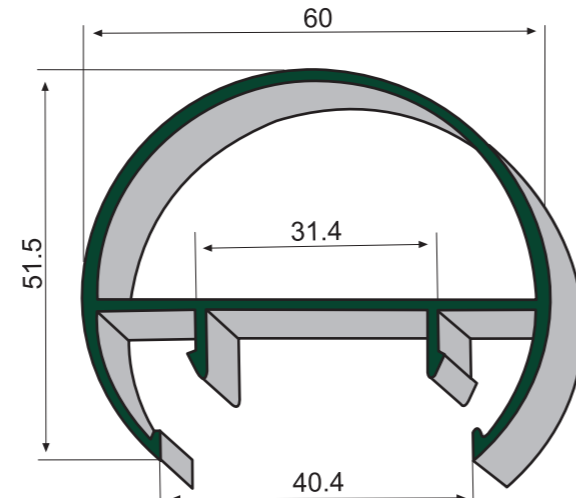

BARANDILLAS

B/ 501 Pasamano eliptico

B/ 511 Pasamano redondo

B/ 806 Grapa de la U B502

B/ 574 Pasamano rectangular

B/ 502 U de barandilla de 40 x 20

B/ 812 Rectangular de 20 x 10 auto

B/ 807 Ovalada auto

B/ 808 Rectangular de 30 x 15 auto

B/ 811 Redondo de 35 auto

B/ 810 Cuadrado de 30 auto

BARANDILLAS CRISTAL

B/ 107 Pasamano hexagonal cristal

B/ 108 Barrote de 40 x 20 auto cristal

B/ 102 U de barandilla cristal