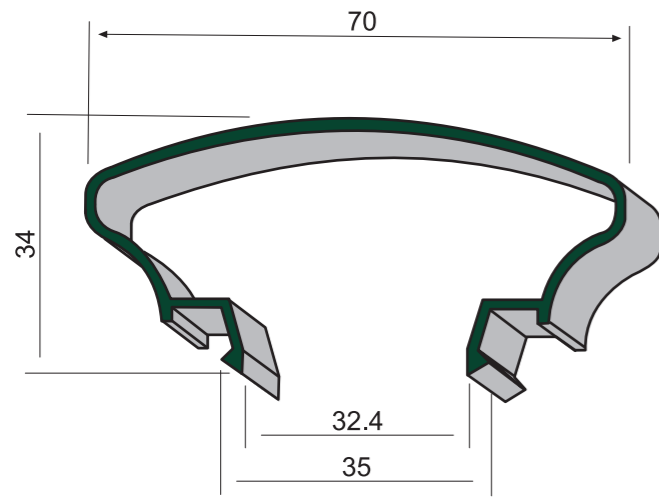

BARANDILLAS

B/ 501 Pasamano eliptico

B/ 511 Pasamano redondo

B/ 806 Grapa de la U B502

B/ 574 Pasamano rectangular

B/ 502 U de barandilla de 40 x 20

B/ 812 Rectangular de 20 x 10 auto

B/ 807 Ovalada auto

B/ 808 Rectangular de 30 x 15 auto

B/ 811 Redondo de 35 auto

B/ 810 Cuadrado de 30 auto

BARANDILLAS CRISTAL

B/ 107 Pasamano hexagonal cristal

B/ 108 Barrote de 40 x 20 auto cristal

B/ 102 U de barandilla cristal