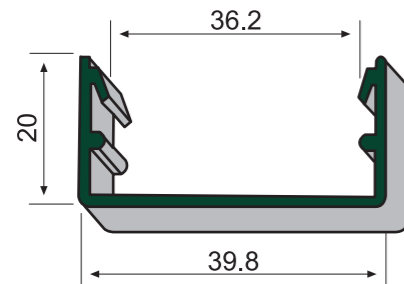

BARANDILLAS

B/ 501 Pasamano eliptico

B/ 511 Pasamano redondo

B/ 806 Grapa de la U B502

B/ 574 Pasamano rectangular

B/ 502 U de barandilla de 40 x 20

B/ 812 Rectangular de 20 x 10 auto

B/ 807 Ovalada auto

B/ 808 Rectangular de 30 x 15 auto

B/ 811 Redondo de 35 auto

B/ 810 Cuadrado de 30 auto

BARANDILLAS CRISTAL

B/ 107 Pasamano hexagonal cristal

B/ 108 Barrote de 40 x 20 auto cristal

B/ 102 U de barandilla cristal