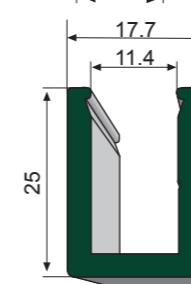

B/111 Porta cristal