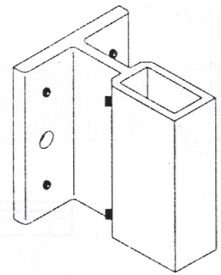

C/ 307P Perfil soporte cristal

B/ 106 Grapa barandilla B102 cristal

B/101 Pasamano cristal

B/111 Porta cristal

AB/101 Finales de pasamano elipse cristal

AB/111 Refuerzo cartabon barandillas

ACCESORIOS BARANDILLAS

AB/500 Escuadra fija para U de 40

AB/502 Escuadra reg. para U de 40

AB/510 Pie de balcon

AB/501 Final de pasamano eliptico

AB/511 Final de pasamano redondo

AB/574 Final de pasamano rectangular

ACCESORIOS BARANDILLAS CRISTAL

AB/100 Escuadra fija cristal

AB/102 Escuadra regulable cristal

AB/108 Pie de 40 x 20 cristal

AB/105 Soporte exterior 40 x 20 cristal

AB/109 Pinza para soporte cristal

AB/103 Pinza para cristal

AB/117 Finales de pasamano tirada cristal