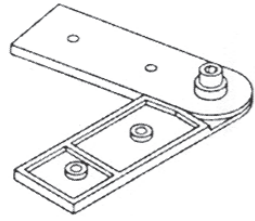

AB/502 Escuadra reg. para U de 40