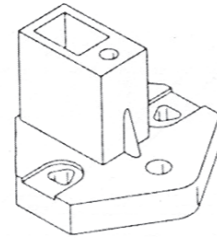

AB/500 Escuadra fija para U de 40

AB/502 Escuadra reg. para U de 40

AB/510 Pie de balcon

AB/501 Final de pasamano eliptico

AB/511 Final de pasamano redondo

AB/574 Final de pasamano rectangular

ACCESORIOS BARANDILLAS CRISTAL

AB/100 Escuadra fija cristal

AB/102 Escuadra regulable cristal

AB/108 Pie de 40 x 20 cristal

AB/105 Soporte exterior 40 x 20 cristal

AB/109 Pinza para soporte cristal

AB/103 Pinza para cristal

AB/117 Finales de pasamano tirada cristal