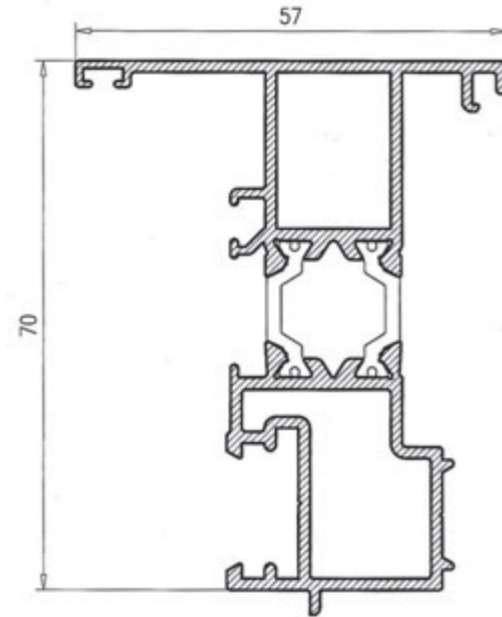

serie G
25
70

ABATIBLE G-25/70 R-P-T

K/ 701 Marco ventana 25/70

K/ 703 Hoja inversora 25/70

K/ 702 Hoja ventana 25/70

K/ 722 Hoja Puerta 25/70

**PARA MAS INFORMACIÓN
CONSULTAR**

**NO DISPONIBLE EN
STOCK**

CERTIFICADO G-25/70 R-P-T

VENTANA ALUMINIO DOS HOJAS G - 25/70

ENSAYO	RESULTADO
PERMEABILIDAD AL AIRE (UNE EN 1026:2000)	CLASE 4
ESTANQUIDAD AL AGUA (UNE EN 1027:2000)	CLASE E750
RESISTENCIA A LA CARGA DE VIENTO (UNE EN 12211:2000)	CLASE C5