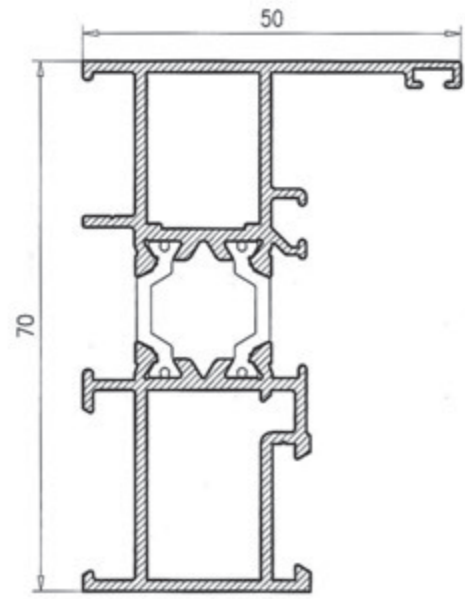

serie G
25
70

ABATIBLE G-25/70 R-P-T

K/ 701 Marco ventana 25/70

K/ 703 Hoja inversora 25/70

K/ 702 Hoja ventana 25/70

K/ 722 Hoja Puerta 25/70

**PARA MAS INFORMACIÓN
CONSULTAR**

**NO DISPONIBLE EN
STOCK**

CERTIFICADO G-25/70 R-P-T

VENTANA ALUMINIO DOS HOJAS G - 25/70

ENSAYO	RESULTADO
PERMEABILIDAD AL AIRE (UNE EN 1026:2000)	CLASE 4
ESTANQUIDAD AL AGUA (UNE EN 1027:2000)	CLASE E750
RESISTENCIA A LA CARGA DE VIENTO (UNE EN 12211:2000)	CLASE C5