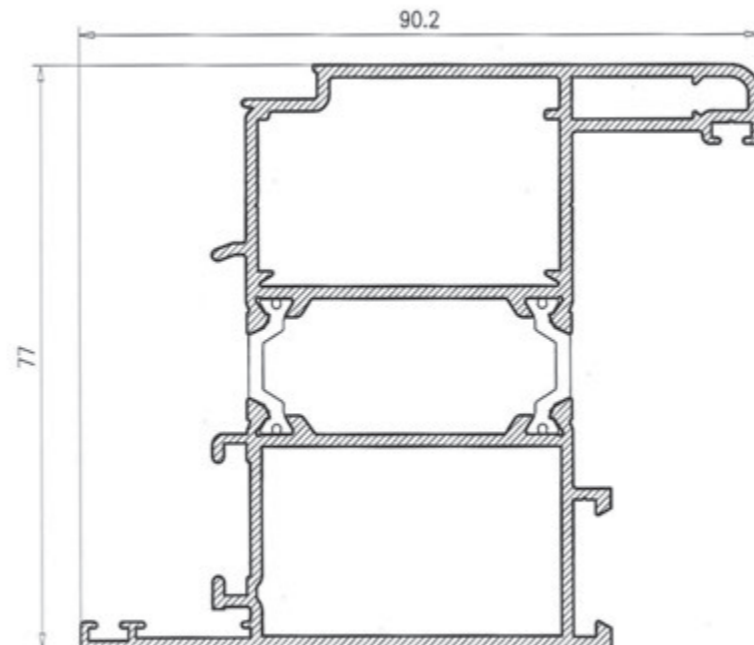

serie G
25
70

ABATIBLE G-25/70 R-P-T

K/ 701 Marco ventana 25/70

K/ 703 Hoja inversora 25/70

K/ 702 Hoja ventana 25/70

K/ 722 Hoja Puerta 25/70

**PARA MAS INFORMACIÓN
CONSULTAR**

**NO DISPONIBLE EN
STOCK**

CERTIFICADO G-25/70 R-P-T

VENTANA ALUMINIO DOS HOJAS G - 25/70

ENSAYO	RESULTADO
PERMEABILIDAD AL AIRE (UNE EN 1026:2000)	CLASE 4
ESTANQUIDAD AL AGUA (UNE EN 1027:2000)	CLASE E750
RESISTENCIA A LA CARGA DE VIENTO (UNE EN 12211:2000)	CLASE C5