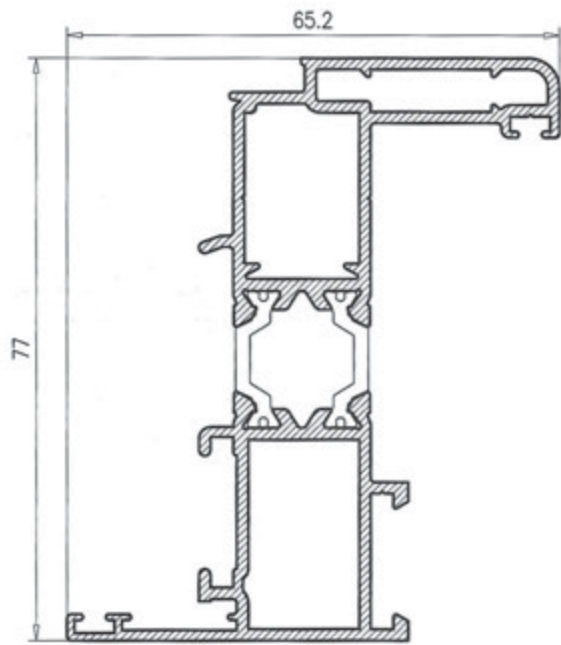

serie G
25
70

ABATIBLE G-25/70 R-P-T

K/ 701 Marco ventana 25/70

K/ 703 Hoja inversora 25/70

K/ 702 Hoja ventana 25/70

K/ 722 Hoja Puerta 25/70

**PARA MAS INFORMACIÓN
CONSULTAR**

**NO DISPONIBLE EN
STOCK**

CERTIFICADO G-25/70 R-P-T

VENTANA ALUMINIO DOS HOJAS G - 25/70

ENSAYO	RESULTADO
PERMEABILIDAD AL AIRE (UNE EN 1026:2000)	CLASE 4
ESTANQUIDAD AL AGUA (UNE EN 1027:2000)	CLASE E750
RESISTENCIA A LA CARGA DE VIENTO (UNE EN 12211:2000)	CLASE C5