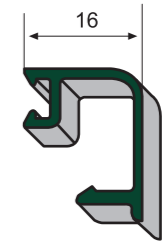

serie G
54

HOJA OCULTA G-54

O/601 Marco oculto

O/602 Hoja oculta

K/602 Hoja oculta R-P-T

K/601 Marco oculto R-P-T

K/621 Marco con solape R-P-T

HOJA OCULTA G-54

G/514 Junquillo de cristal 21

G/516 Junquillo de cristal 28

V/516 Junquillo cristal de 33 curvo

E/117 Junquillo de cristal de 35

E/118 Junquillo cristal de 38

E/119 Junquillo cristal de 41

P/515 Pletina falleva europea

K/603 Hoja inversora R-P-T

ACOPLE

**VENTANA ALUMINIO DOS HOJAS
FAMILIA HOJA OCULTA
1.200 x 1.200 mm
G - 54**

ENSAYO	RESULTADO
PERMEABILIDAD AL AIRE (UNE EN 1026:2000)	CLASE 4
ESTANQUIDAD AL AGUA (UNE EN 1027:2000)	CLASE 8A
RESISTENCIA A LA CARGA DE VIENTO (UNE EN 12211:2000)	CLASE C5