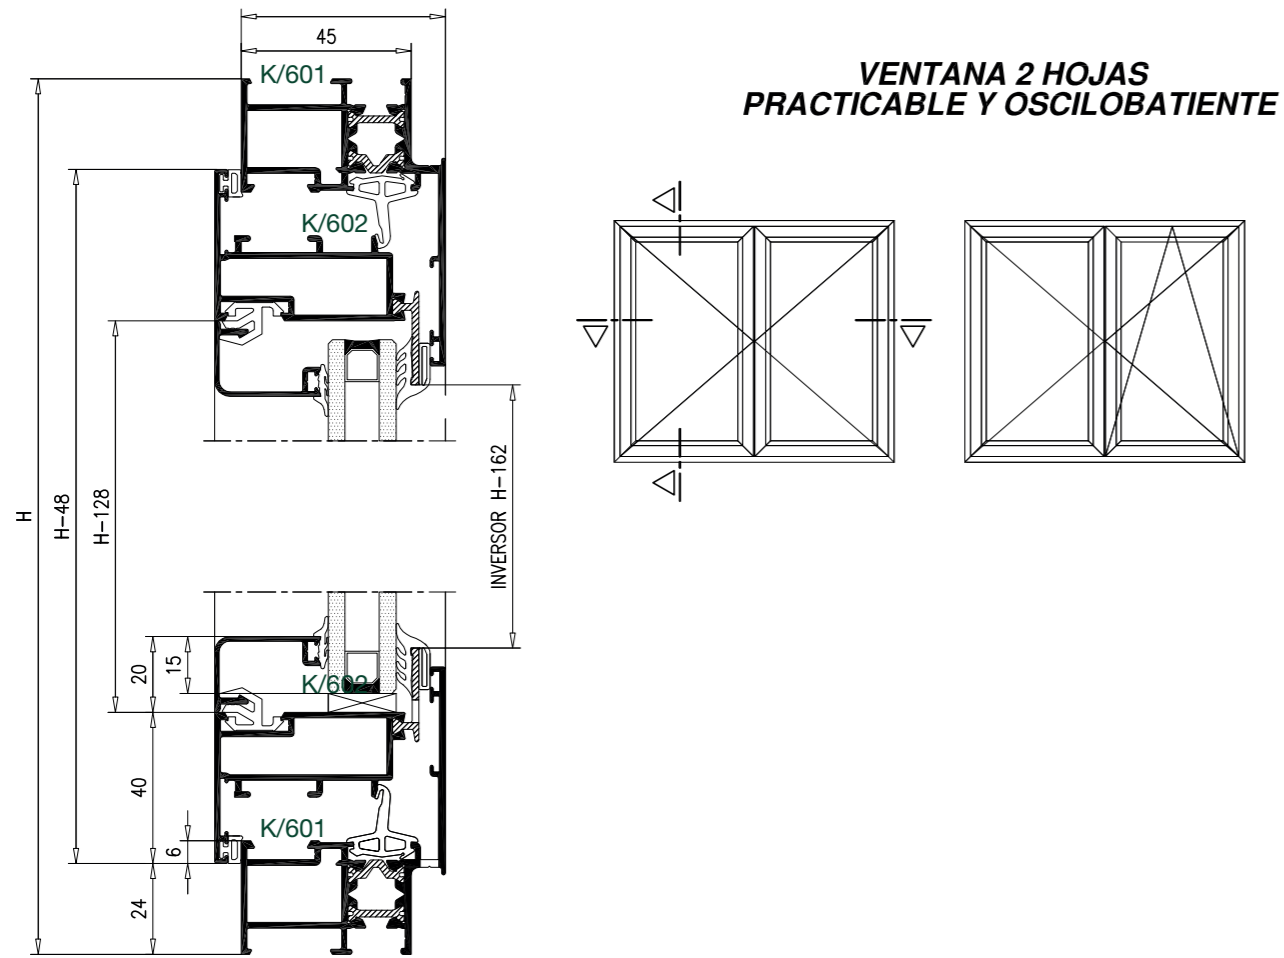

K/603 Hoja inversora R-P-T

ACOPLE

**VENTANA ALUMINIO DOS HOJAS
FAMILIA HOJA OCULTA
1.200 x 1.200 mm
G - 54**

ENSAYO	RESULTADO
PERMEABILIDAD AL AIRE (UNE EN 1026:2000)	CLASE 4
ESTANQUIDAD AL AGUA (UNE EN 1027:2000)	CLASE 8A
RESISTENCIA A LA CARGA DE VIENTO (UNE EN 12211:2000)	CLASE C5