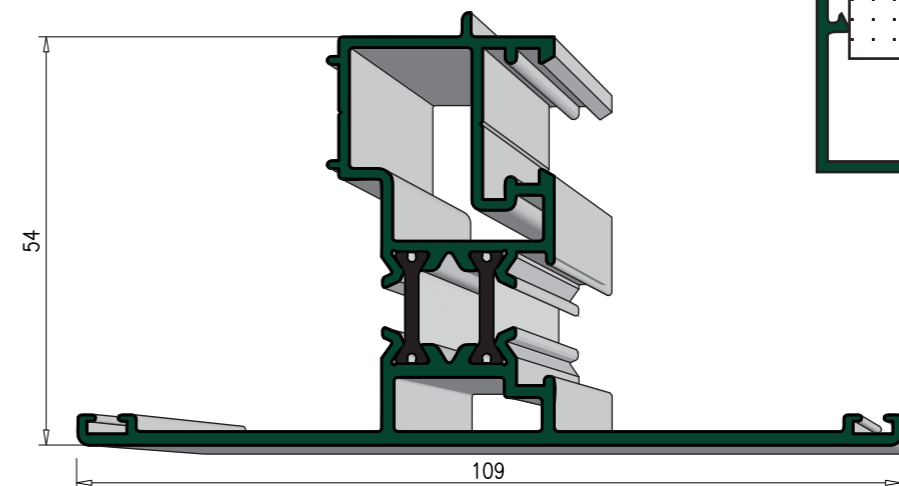

serie G
54

HOJA OCULTA G-54

O/601 Marco oculto

O/602 Hoja oculta

K/602 Hoja oculta R-P-T

K/601 Marco oculto R-P-T

K/621 Marco con solape R-P-T

HOJA OCULTA G-54

G/514 Junquillo de cristal 21

G/516 Junquillo de cristal 28

V/516 Junquillo cristal de 33 curvo

E/117 Junquillo de cristal de 35

E/118 Junquillo cristal de 38

E/119 Junquillo cristal de 41

P/515 Pletina falleva europea

K/603 Hoja inversora R-P-T

ACOPLE

**VENTANA ALUMINIO DOS HOJAS
FAMILIA HOJA OCULTA
1.200 x 1.200 mm
G - 54**

ENSAYO	RESULTADO
PERMEABILIDAD AL AIRE (UNE EN 1026:2000)	CLASE 4
ESTANQUIDAD AL AGUA (UNE EN 1027:2000)	CLASE 8A
RESISTENCIA A LA CARGA DE VIENTO (UNE EN 12211:2000)	CLASE C5