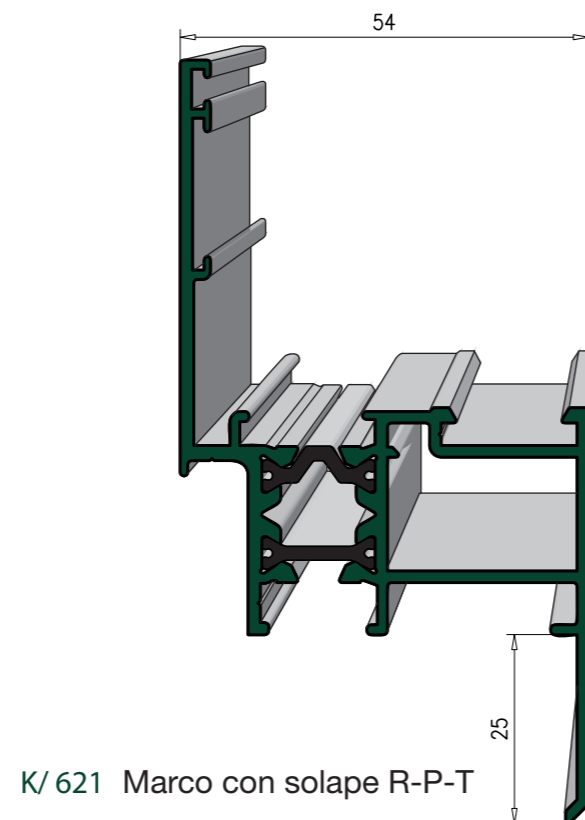

serie G
54

HOJA OCULTA G-54

O/601 Marco oculto

O/602 Hoja oculta

K/602 Hoja oculta R-P-T

K/601 Marco oculto R-P-T

K/621 Marco con solape R-P-T

HOJA OCULTA G-54

G/514 Junquillo de cristal 21

G/516 Junquillo de cristal 28

V/516 Junquillo cristal de 33 curvo

E/117 Junquillo de cristal de 35

E/118 Junquillo cristal de 38

E/119 Junquillo cristal de 41

P/515 Pletina falleva europea

K/603 Hoja inversora R-P-T

ACOPLE

**VENTANA ALUMINIO DOS HOJAS
FAMILIA HOJA OCULTA
1.200 x 1.200 mm
G - 54**

ENSAYO	RESULTADO
PERMEABILIDAD AL AIRE (UNE EN 1026:2000)	CLASE 4
ESTANQUIDAD AL AGUA (UNE EN 1027:2000)	CLASE 8A
RESISTENCIA A LA CARGA DE VIENTO (UNE EN 12211:2000)	CLASE C5