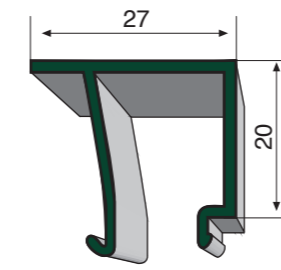

serie G
54

HOJA OCULTA G-54

O/601 Marco oculto

O/602 Hoja oculta

K/602 Hoja oculta R-P-T

K/601 Marco oculto R-P-T

K/621 Marco con solape R-P-T

HOJA OCULTA G-54

G/514 Junquillo de cristal 21

G/516 Junquillo de cristal 28

V/516 Junquillo cristal de 33 curvo

E/117 Junquillo de cristal de 35

E/118 Junquillo cristal de 38

E/119 Junquillo cristal de 41

P/515 Pletina falleva europea

K/603 Hoja inversora R-P-T

ACOPLE

**VENTANA ALUMINIO DOS HOJAS
FAMILIA HOJA OCULTA
1.200 x 1.200 mm
G - 54**

ENSAYO	RESULTADO
PERMEABILIDAD AL AIRE (UNE EN 1026:2000)	CLASE 4
ESTANQUIDAD AL AGUA (UNE EN 1027:2000)	CLASE 8A
RESISTENCIA A LA CARGA DE VIENTO (UNE EN 12211:2000)	CLASE C5