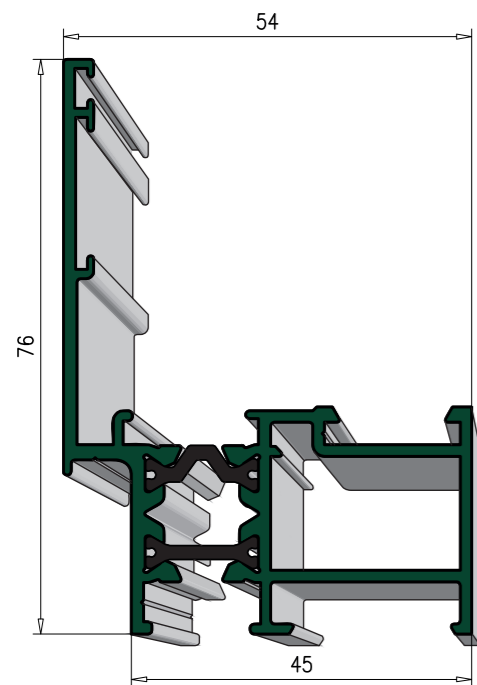

serie G
54

HOJA OCULTA G-54

O/601 Marco oculto

O/602 Hoja oculta

K/602 Hoja oculta R-P-T

K/601 Marco oculto R-P-T

K/621 Marco con solape R-P-T

HOJA OCULTA G-54

G/514 Junquillo de cristal 21

G/516 Junquillo de cristal 28

V/516 Junquillo cristal de 33 curvo

E/117 Junquillo de cristal de 35

E/118 Junquillo cristal de 38

E/119 Junquillo cristal de 41

P/515 Pletina falleva europea

K/603 Hoja inversora R-P-T

ACOPLE

**VENTANA ALUMINIO DOS HOJAS
FAMILIA HOJA OCULTA
1.200 x 1.200 mm
G - 54**

ENSAYO	RESULTADO
PERMEABILIDAD AL AIRE (UNE EN 1026:2000)	CLASE 4
ESTANQUIDAD AL AGUA (UNE EN 1027:2000)	CLASE 8A
RESISTENCIA A LA CARGA DE VIENTO (UNE EN 12211:2000)	CLASE C5