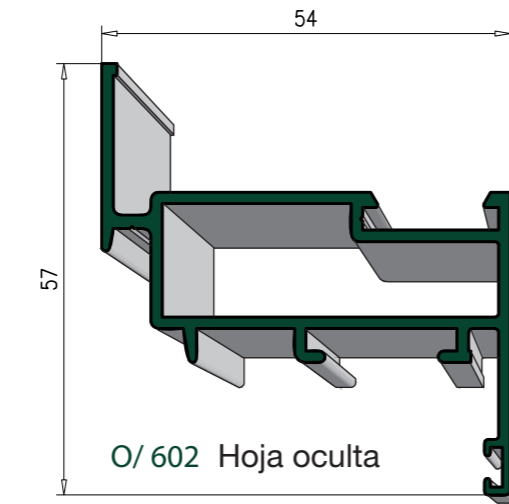

serie G
54

HOJA OCULTA G-54

O/601 Marco oculto

O/602 Hoja oculta

K/602 Hoja oculta R-P-T

K/601 Marco oculto R-P-T

K/621 Marco con solape R-P-T

HOJA OCULTA G-54

G/514 Junquillo de cristal 21

G/516 Junquillo de cristal 28

V/516 Junquillo cristal de 33 curvo

E/117 Junquillo de cristal de 35

E/118 Junquillo cristal de 38

E/119 Junquillo cristal de 41

P/515 Pletina falleva europea

K/603 Hoja inversora R-P-T

ACOPLE

**VENTANA ALUMINIO DOS HOJAS
FAMILIA HOJA OCULTA
1.200 x 1.200 mm
G - 54**

ENSAYO	RESULTADO
PERMEABILIDAD AL AIRE (UNE EN 1026:2000)	CLASE 4
ESTANQUIDAD AL AGUA (UNE EN 1027:2000)	CLASE 8A
RESISTENCIA A LA CARGA DE VIENTO (UNE EN 12211:2000)	CLASE C5