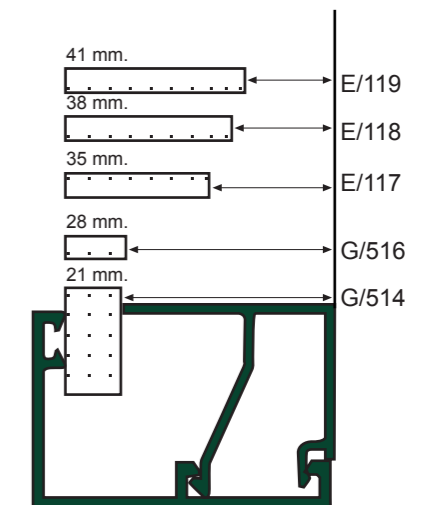

serie G
54

HOJA OCULTA G-54

O/601 Marco oculto

O/602 Hoja oculta

K/602 Hoja oculta R-P-T

K/601 Marco oculto R-P-T

K/621 Marco con solape R-P-T

HOJA OCULTA G-54

G/514 Junquillo de cristal 21

G/516 Junquillo de cristal 28

V/516 Junquillo cristal de 33 curvo

E/117 Junquillo de cristal de 35

E/118 Junquillo cristal de 38

E/119 Junquillo cristal de 41

P/515 Pletina falleva europea

K/603 Hoja inversora R-P-T

ACOPLE

**VENTANA ALUMINIO DOS HOJAS
FAMILIA HOJA OCULTA
1.200 x 1.200 mm
G - 54**

ENSAYO	RESULTADO
PERMEABILIDAD AL AIRE (UNE EN 1026:2000)	CLASE 4
ESTANQUIDAD AL AGUA (UNE EN 1027:2000)	CLASE 8A
RESISTENCIA A LA CARGA DE VIENTO (UNE EN 12211:2000)	CLASE C5