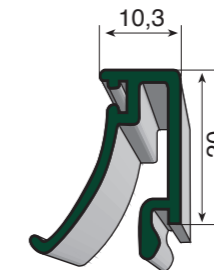

serie G
54

HOJA OCULTA G-54

O/601 Marco oculto

O/602 Hoja oculta

K/602 Hoja oculta R-P-T

K/601 Marco oculto R-P-T

K/621 Marco con solape R-P-T

HOJA OCULTA G-54

G/514 Junquillo de cristal 21

G/516 Junquillo de cristal 28

V/516 Junquillo cristal de 33 curvo

E/117 Junquillo de cristal de 35

E/118 Junquillo cristal de 38

E/119 Junquillo cristal de 41

P/515 Pletina falleva europea

K/603 Hoja inversora R-P-T

ACOPLE

**VENTANA ALUMINIO DOS HOJAS
FAMILIA HOJA OCULTA
1.200 x 1.200 mm
G - 54**

ENSAYO	RESULTADO
PERMEABILIDAD AL AIRE (UNE EN 1026:2000)	CLASE 4
ESTANQUIDAD AL AGUA (UNE EN 1027:2000)	CLASE 8A
RESISTENCIA A LA CARGA DE VIENTO (UNE EN 12211:2000)	CLASE C5