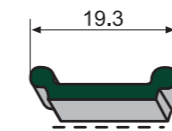

G/514 Junquillo de cristal 21

G/516 Junquillo de cristal 28

V/516 Junquillo cristal de 33 curvo

E/117 Junquillo de cristal de 35

E/118 Junquillo cristal de 38

E/119 Junquillo cristal de 41

P/515 Pletina falleva europea

K/603 Hoja inversora R-P-T

ACOPLE

**VENTANA ALUMINIO DOS HOJAS
FAMILIA HOJA OCULTA
1.200 x 1.200 mm
G - 54**

ENSAYO	RESULTADO
PERMEABILIDAD AL AIRE (UNE EN 1026:2000)	CLASE 4
ESTANQUIDAD AL AGUA (UNE EN 1027:2000)	CLASE 8A
RESISTENCIA A LA CARGA DE VIENTO (UNE EN 12211:2000)	CLASE C5