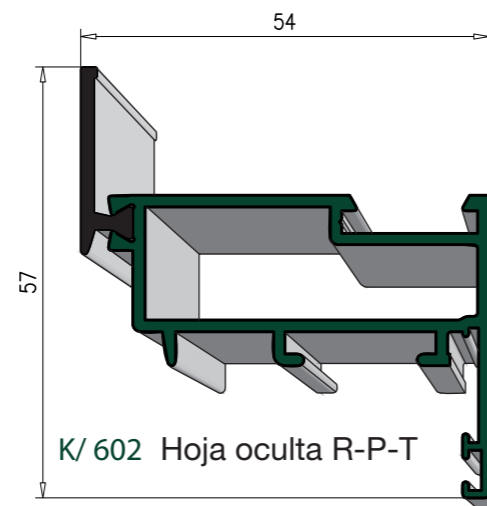

serie G
54

HOJA OCULTA G-54

O/601 Marco oculto

O/602 Hoja oculta

K/602 Hoja oculta R-P-T

K/601 Marco oculto R-P-T

K/621 Marco con solape R-P-T

HOJA OCULTA G-54

G/514 Junquillo de cristal 21

G/516 Junquillo de cristal 28

V/516 Junquillo cristal de 33 curvo

E/117 Junquillo de cristal de 35

E/118 Junquillo cristal de 38

E/119 Junquillo cristal de 41

P/515 Pletina falleva europea

K/603 Hoja inversora R-P-T

ACOPLE

**VENTANA ALUMINIO DOS HOJAS
FAMILIA HOJA OCULTA
1.200 x 1.200 mm
G - 54**

ENSAYO	RESULTADO
PERMEABILIDAD AL AIRE (UNE EN 1026:2000)	CLASE 4
ESTANQUIDAD AL AGUA (UNE EN 1027:2000)	CLASE 8A
RESISTENCIA A LA CARGA DE VIENTO (UNE EN 12211:2000)	CLASE C5