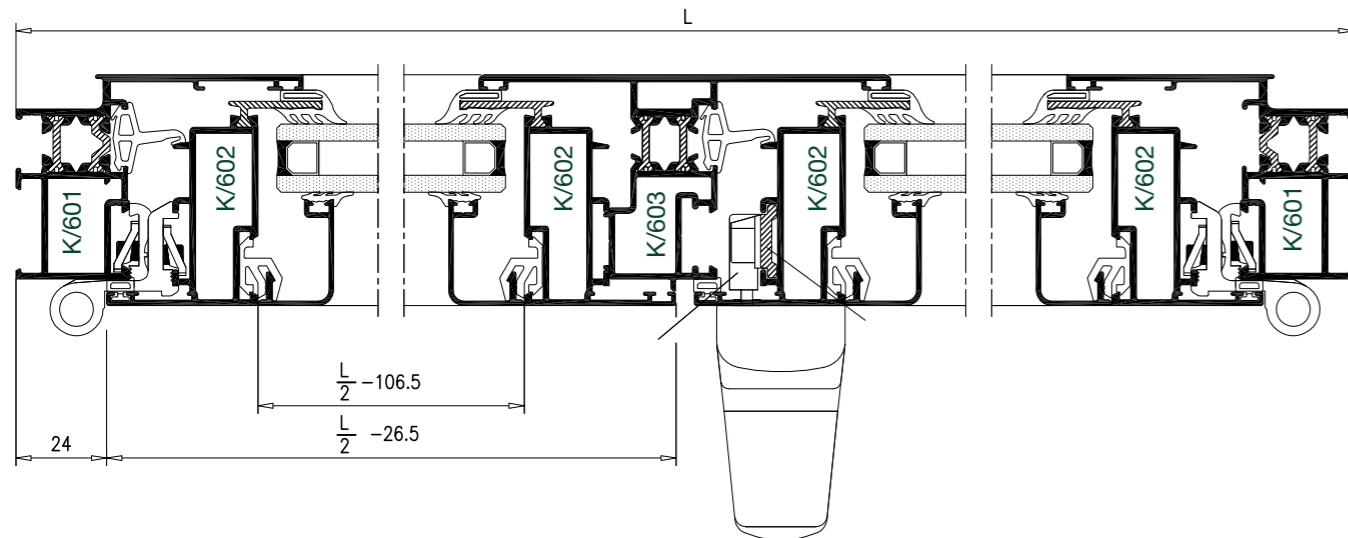

serie G
54

HOJA OCULTA G-54

O/601 Marco oculto

O/602 Hoja oculta

K/602 Hoja oculta R-P-T

K/601 Marco oculto R-P-T

K/621 Marco con solape R-P-T

HOJA OCULTA G-54

K/603 Hoja inversora R-P-T

ACOPLE

**VENTANA ALUMINIO DOS HOJAS
FAMILIA HOJA OCULTA
1.200 x 1.200 mm
G - 54**

ENSAYO	RESULTADO
PERMEABILIDAD AL AIRE (UNE EN 1026:2000)	CLASE 4
ESTANQUIDAD AL AGUA (UNE EN 1027:2000)	CLASE 8A
RESISTENCIA A LA CARGA DE VIENTO (UNE EN 12211:2000)	CLASE C5