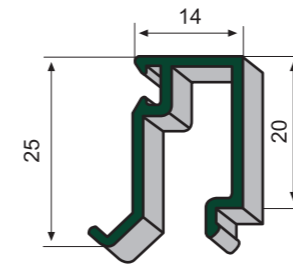

serie G
54

HOJA OCULTA G-54

O/601 Marco oculto

O/602 Hoja oculta

K/602 Hoja oculta R-P-T

K/601 Marco oculto R-P-T

K/621 Marco con solape R-P-T

HOJA OCULTA G-54

G/514 Junquillo de cristal 21

G/516 Junquillo de cristal 28

V/516 Junquillo cristal de 33 curvo

E/117 Junquillo de cristal de 35

E/118 Junquillo cristal de 38

E/119 Junquillo cristal de 41

P/515 Pletina falleva europea

K/603 Hoja inversora R-P-T

ACOPLE

**VENTANA ALUMINIO DOS HOJAS
FAMILIA HOJA OCULTA
1.200 x 1.200 mm
G - 54**

ENSAYO	RESULTADO
PERMEABILIDAD AL AIRE (UNE EN 1026:2000)	CLASE 4
ESTANQUIDAD AL AGUA (UNE EN 1027:2000)	CLASE 8A
RESISTENCIA A LA CARGA DE VIENTO (UNE EN 12211:2000)	CLASE C5