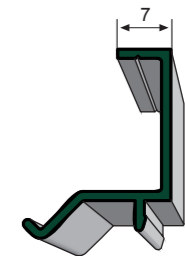

serie G
54

HOJA OCULTA G-54

O/601 Marco oculto

O/602 Hoja oculta

K/602 Hoja oculta R-P-T

K/601 Marco oculto R-P-T

K/621 Marco con solape R-P-T

HOJA OCULTA G-54

G/514 Junquillo de cristal 21

G/516 Junquillo de cristal 28

V/516 Junquillo cristal de 33 curvo

E/117 Junquillo de cristal de 35

E/118 Junquillo cristal de 38

E/119 Junquillo cristal de 41

P/515 Pletina falleva europea

K/603 Hoja inversora R-P-T

ACOPLE

**VENTANA ALUMINIO DOS HOJAS
FAMILIA HOJA OCULTA
1.200 x 1.200 mm
G - 54**

ENSAYO	RESULTADO
PERMEABILIDAD AL AIRE (UNE EN 1026:2000)	CLASE 4
ESTANQUIDAD AL AGUA (UNE EN 1027:2000)	CLASE 8A
RESISTENCIA A LA CARGA DE VIENTO (UNE EN 12211:2000)	CLASE C5