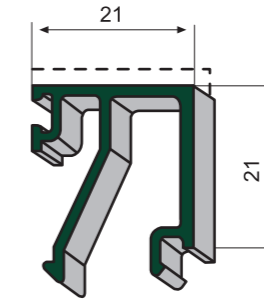

serie G
54

HOJA OCULTA G-54

O/601 Marco oculto

O/602 Hoja oculta

K/602 Hoja oculta R-P-T

K/601 Marco oculto R-P-T

K/621 Marco con solape R-P-T

HOJA OCULTA G-54

G/514 Junquillo de cristal 21

G/516 Junquillo de cristal 28

V/516 Junquillo cristal de 33 curvo

E/117 Junquillo de cristal de 35

E/118 Junquillo cristal de 38

E/119 Junquillo cristal de 41

P/515 Pletina falleva europea

K/603 Hoja inversora R-P-T

ACOPLE

**VENTANA ALUMINIO DOS HOJAS
FAMILIA HOJA OCULTA
1.200 x 1.200 mm
G - 54**

ENSAYO	RESULTADO
PERMEABILIDAD AL AIRE (UNE EN 1026:2000)	CLASE 4
ESTANQUIDAD AL AGUA (UNE EN 1027:2000)	CLASE 8A
RESISTENCIA A LA CARGA DE VIENTO (UNE EN 12211:2000)	CLASE C5