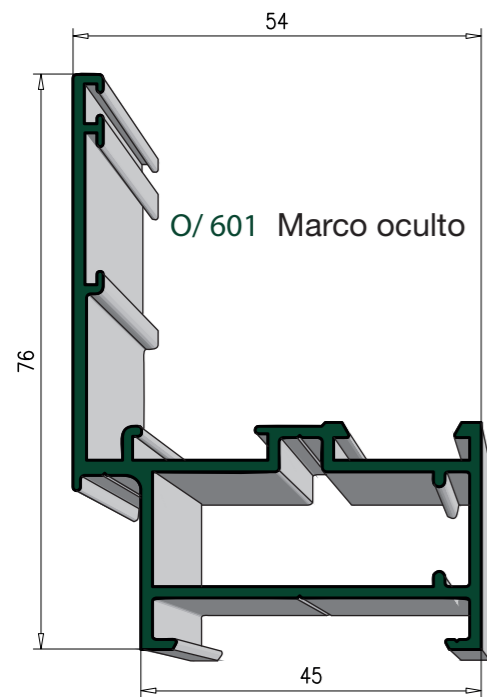

serie G
54

HOJA OCULTA G-54

O/601 Marco oculto

O/602 Hoja oculta

K/602 Hoja oculta R-P-T

K/601 Marco oculto R-P-T

K/621 Marco con solape R-P-T

HOJA OCULTA G-54

G/514 Junquillo de cristal 21

G/516 Junquillo de cristal 28

V/516 Junquillo cristal de 33 curvo

E/117 Junquillo de cristal de 35

E/118 Junquillo cristal de 38

E/119 Junquillo cristal de 41

P/515 Pletina falleva europea

K/603 Hoja inversora R-P-T

ACOPLE

**VENTANA ALUMINIO DOS HOJAS
FAMILIA HOJA OCULTA
1.200 x 1.200 mm
G - 54**

ENSAYO	RESULTADO
PERMEABILIDAD AL AIRE (UNE EN 1026:2000)	CLASE 4
ESTANQUIDAD AL AGUA (UNE EN 1027:2000)	CLASE 8A
RESISTENCIA A LA CARGA DE VIENTO (UNE EN 12211:2000)	CLASE C5